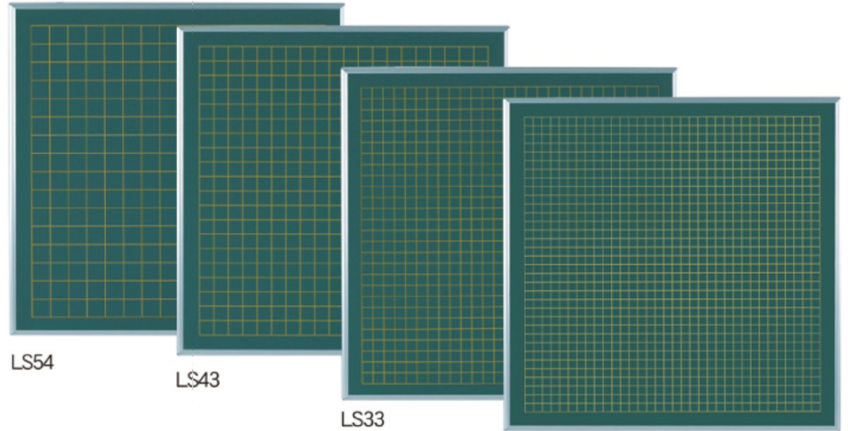

国語 作文黒板

LLS34 ¥19,000 (20字10行)

板面寸法/W910×H1210
有効寸法/W870×H1170

❗ 粉受は付きません。

作文黒板

国語の授業に最適な作文用紙
フォームの黒板。句読点や
改行の作文指導に便利です。

算数 方眼黒板

LS54

LS43

LS33

LS325

品番	板面寸法	板面有効寸法	方眼仕様(表/裏mm)	価格(税抜)
LS54	W910×H910	W870×H870	50mm/40mm	¥17,000
LS43			40mm/30mm	
LS33			30mm/30mm	
LS325			30mm/25mm	¥16,000
LS05			50mm/無地	
LS04			40mm/無地	
LS03			30mm/無地	

❗ 粉受は付きません。

方眼黒板

算数・数学の授業に最適な
方眼用紙フォームの黒板。
図形やグラフの指導に便利
です。

音楽 五線黒板

L5-S36 ¥25,000

板面寸法/W1810×H910
有効寸法/W1770×H870
粉受長さ/L=1800

五線黒板

音楽の授業に最適な5線譜フォームの黒板。
音符や演奏記号、楽譜や楽曲の指導に便利です。

外国語 ローマ字黒板

L4-S36 ¥25,500

板面寸法/W1810×H910
有効寸法/W1770×H870
粉受長さ/L=1800

L4-S34 ¥19,000

板面寸法/W1210×H910
有効寸法/W1170×H870
粉受長さ/L=1200

ローマ字黒板

外国語の授業に最適な4線の入った黒板。
アルファベットスペル、英文の指導に便利です。